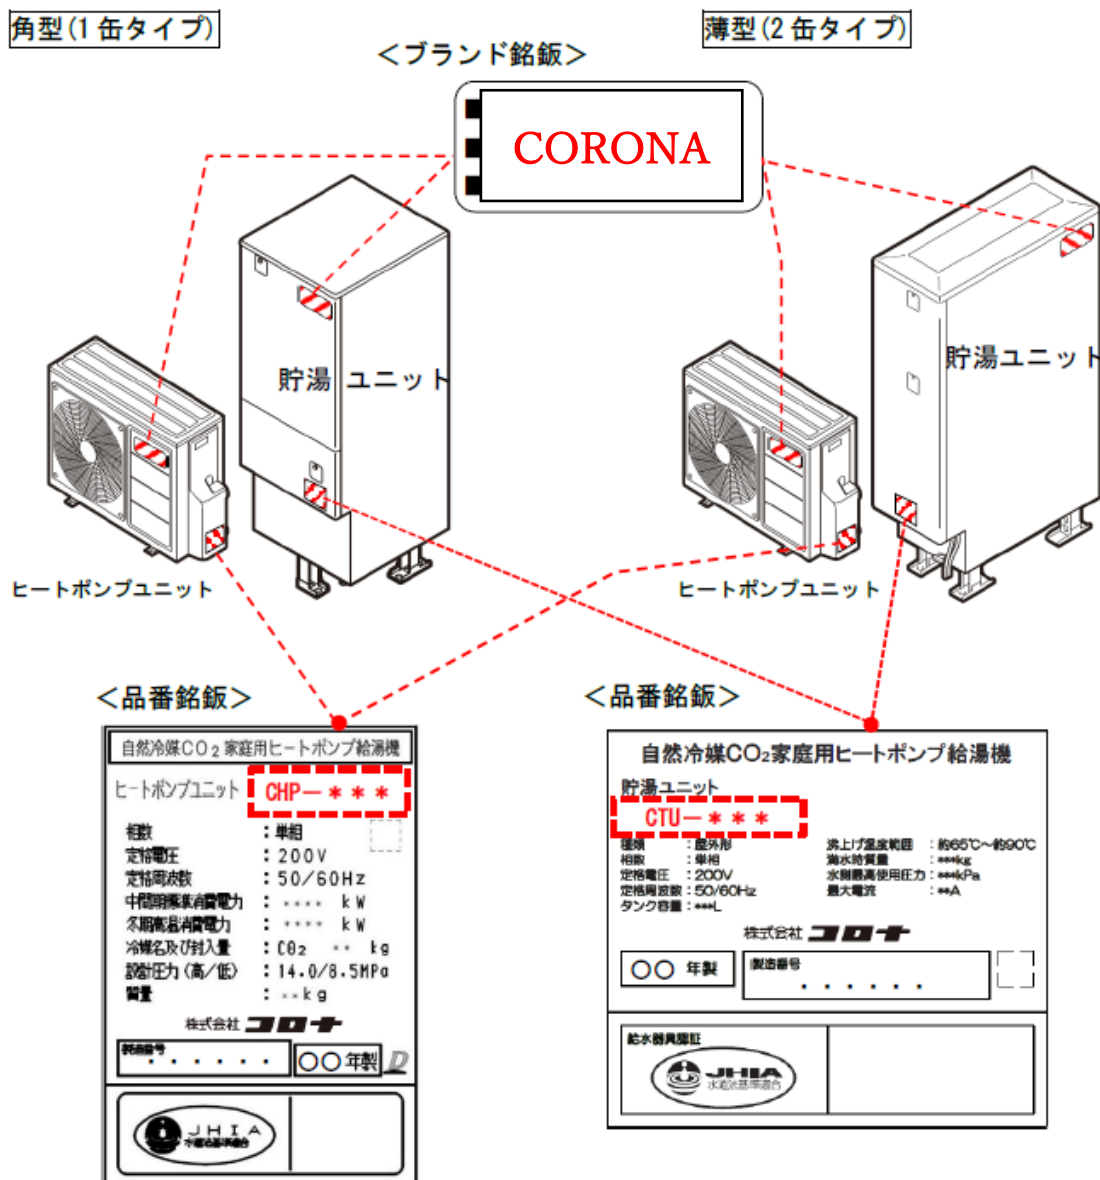

【対象商品の確認方法】

無料点検・修理の対象は、ヒートポンプユニットです。

ヒートポンプユニットの品番は、貯湯ユニットの品番からも特定できます。また、保証書、取扱説明書に記載のシステム品番からも特定できます。

品番をご確認いただく際は、ヒートポンプユニットの停止中をお願いします。

また、確認が困難な場合は無理せず、確認できない旨を上記のイワタニコールセンターまたは株式会社コロナのヒートポンプ給湯機専用ダイヤルにお知らせください。

以上