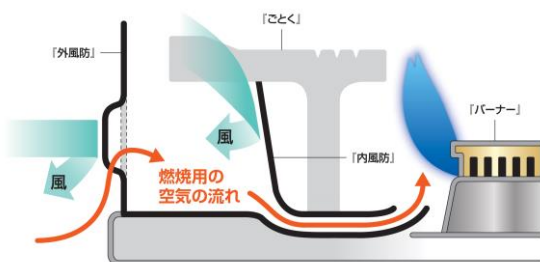

※当社小型カセットこんろとの比較

Iwatani

▼従来モデル約 60%の小型化を実現

▼ダッチオーブンも使用可能

▼風の影響から炎を守る

「ダブル風防ユニット」(特許取得) 搭載

▼火足が短く、風の影響で炎が消えにくい

「多孔式バーナー」