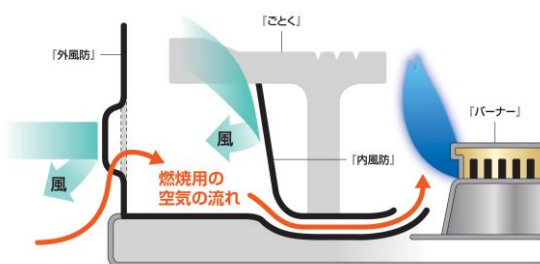

■主な機能・特長

1. ソロキャンプや少人数の使用に適した、小型アウトドア用カセットこんろ
2. 「ダブル風防ユニット」と「多孔式バーナー」搭載で屋外でも風を気にせず調理が可能
3. コンパクトサイズながら、2.3kW（2,000 kcal/h）の高火力※
4. 耐荷重 10 kg で、ダッチオーブン（8 インチまで）の使用が可能
5. 持ち運びや収納・保管に便利な「専用キャリングケース」付き

※当社小型カセットこんろとの比較

Iwatani

▼従来モデル約 60%の小型化を実現

▼風の影響から炎を守る

「ダブル風防ユニット」(特許取得) 搭載

▼ダッチオープンも使用可能

▼火足が短く、風の影響で炎が消えにくい

「多孔式バーナー」

■商品仕様